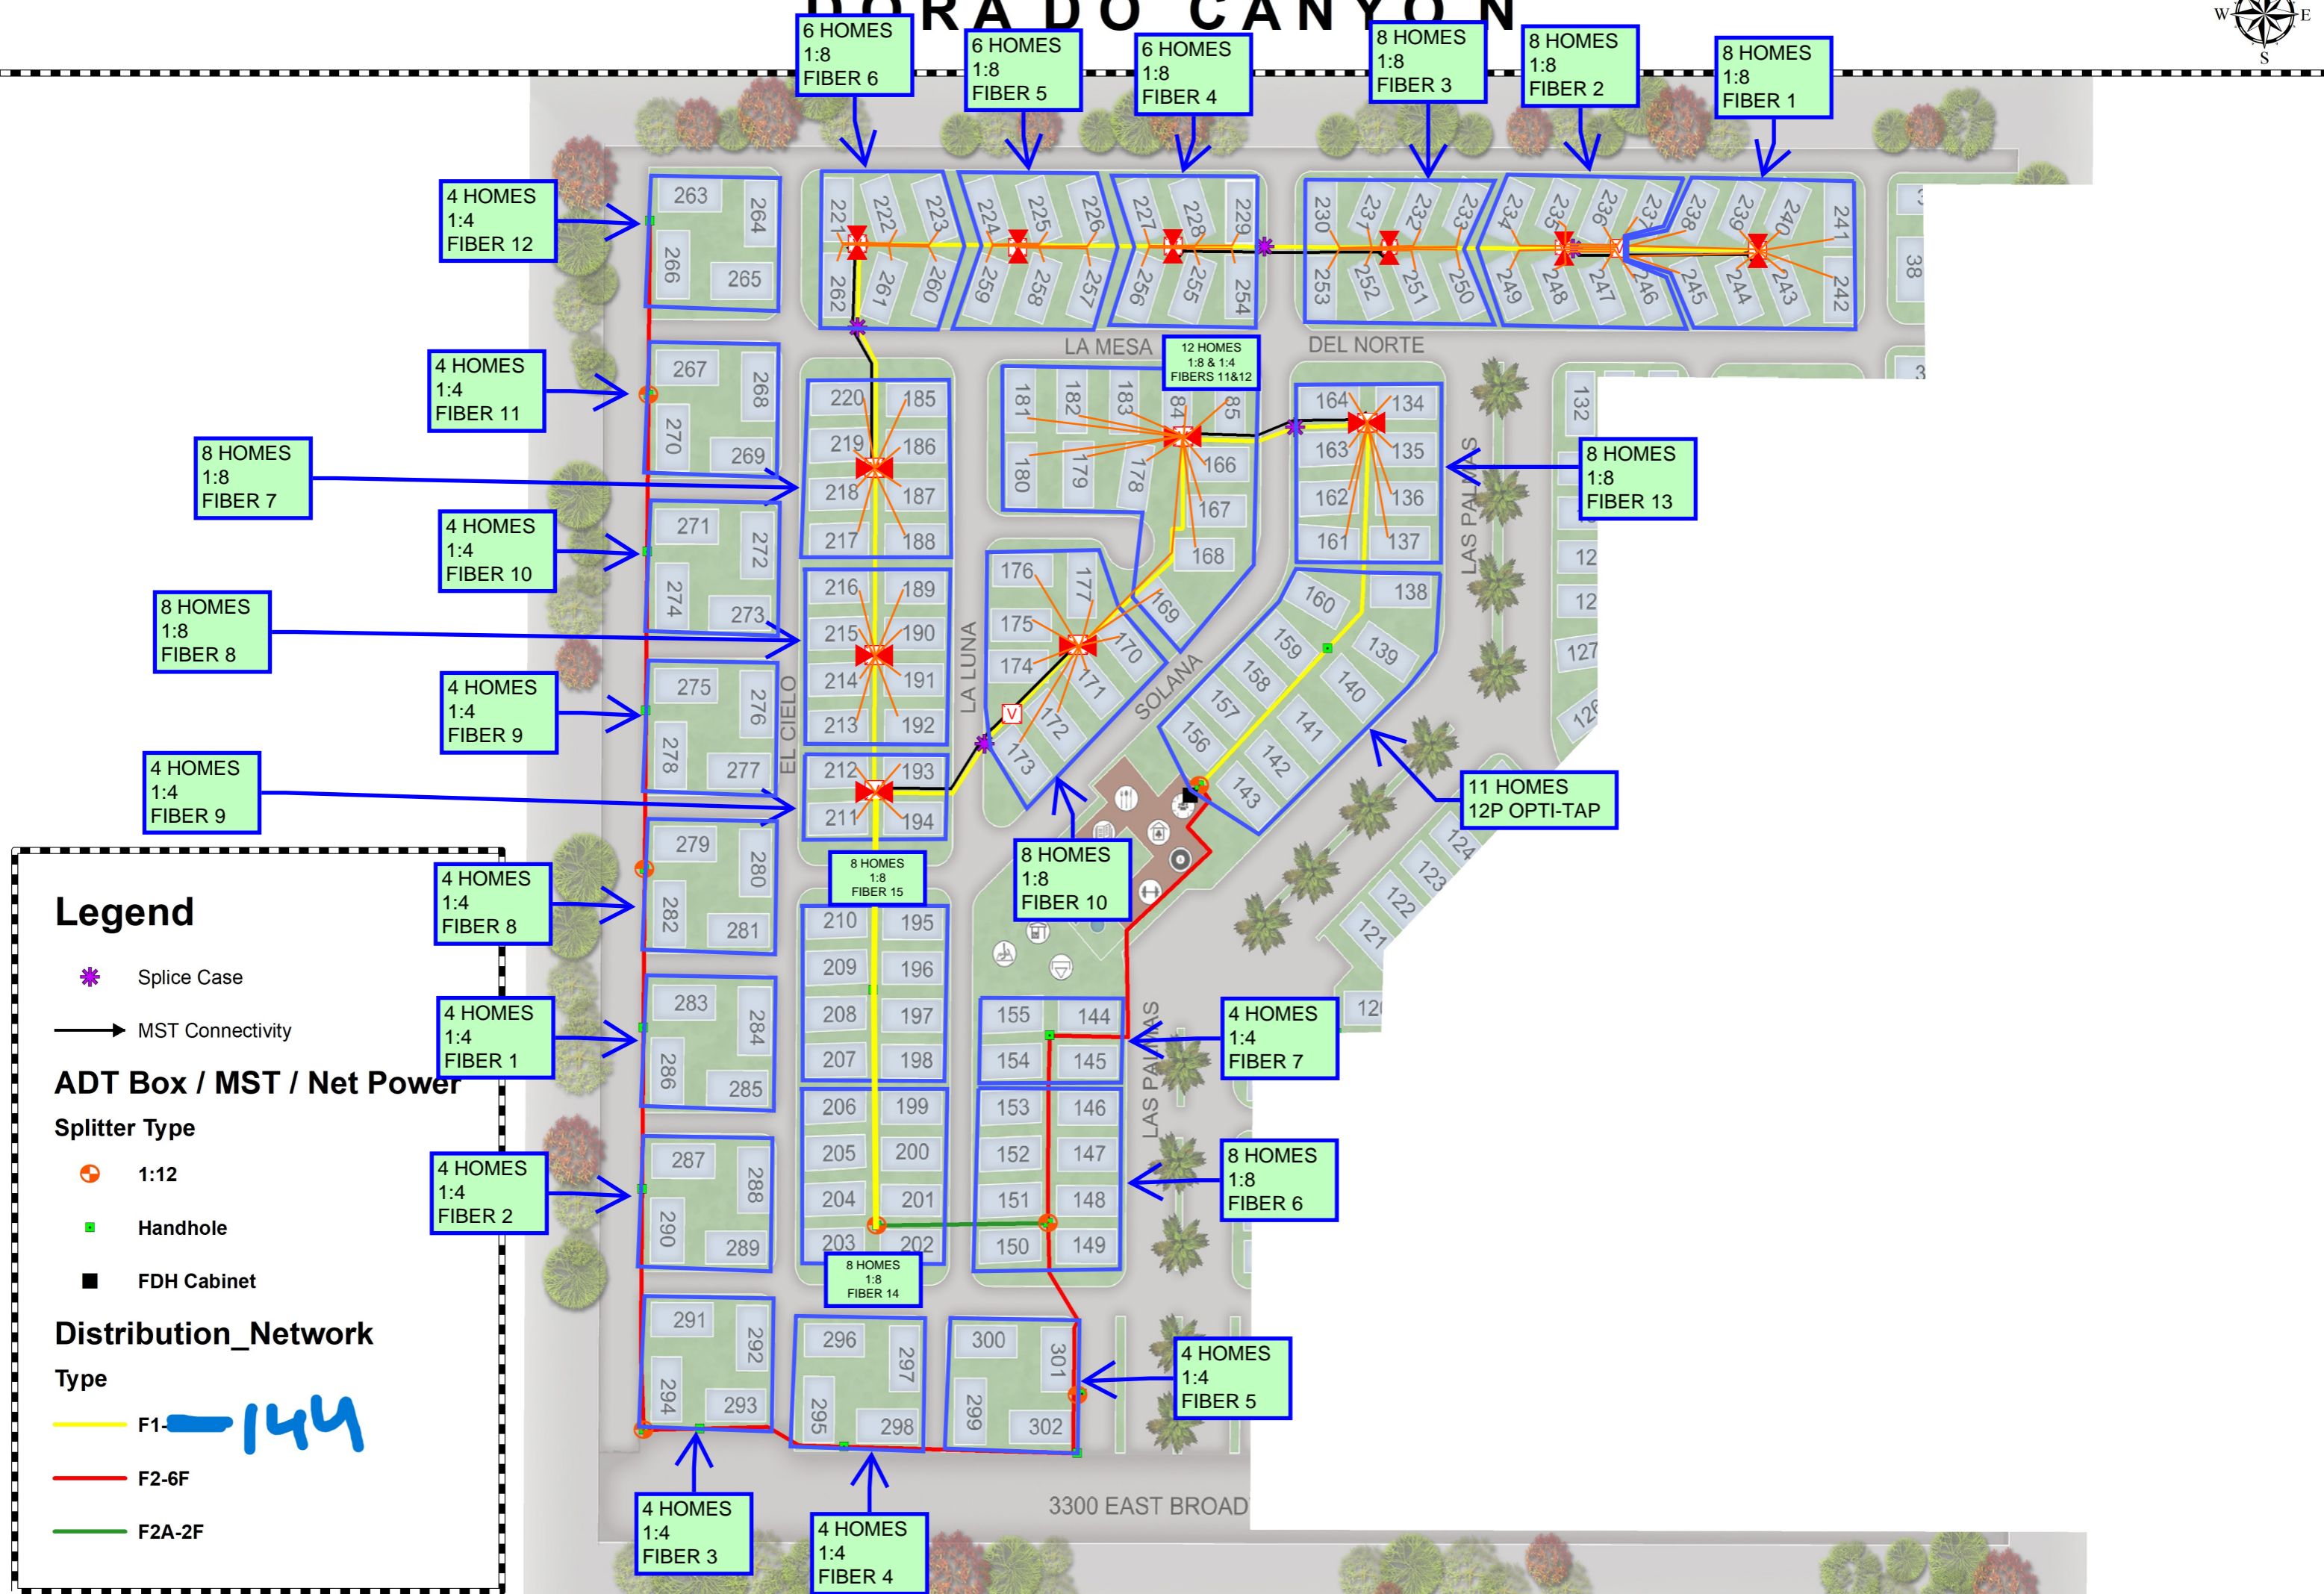

DORADO CANYON

Legend

- Splice Case
- MST Connectivity

ADT Box / MST / Net Power

- Splitter Type**
- 1:12
 - Handhole
 - FDH Cabinet

Distribution_Network

- Type**
- F1-144
 - F2-6F
 - F2A-2F

6 HOMES
1:8
FIBER 6

6 HOMES
1:8
FIBER 5

6 HOMES
1:8
FIBER 4

8 HOMES
1:8
FIBER 3

8 HOMES
1:8
FIBER 2

8 HOMES
1:8
FIBER 1

4 HOMES
1:4
FIBER 12

4 HOMES
1:4
FIBER 11

8 HOMES
1:8
FIBER 7

4 HOMES
1:4
FIBER 10

8 HOMES
1:8
FIBER 8

4 HOMES
1:4
FIBER 9

4 HOMES
1:4
FIBER 9

4 HOMES
1:4
FIBER 8

4 HOMES
1:4
FIBER 1

4 HOMES
1:4
FIBER 2

8 HOMES
1:8
FIBER 15

11 HOMES
12P OPTI-TAP